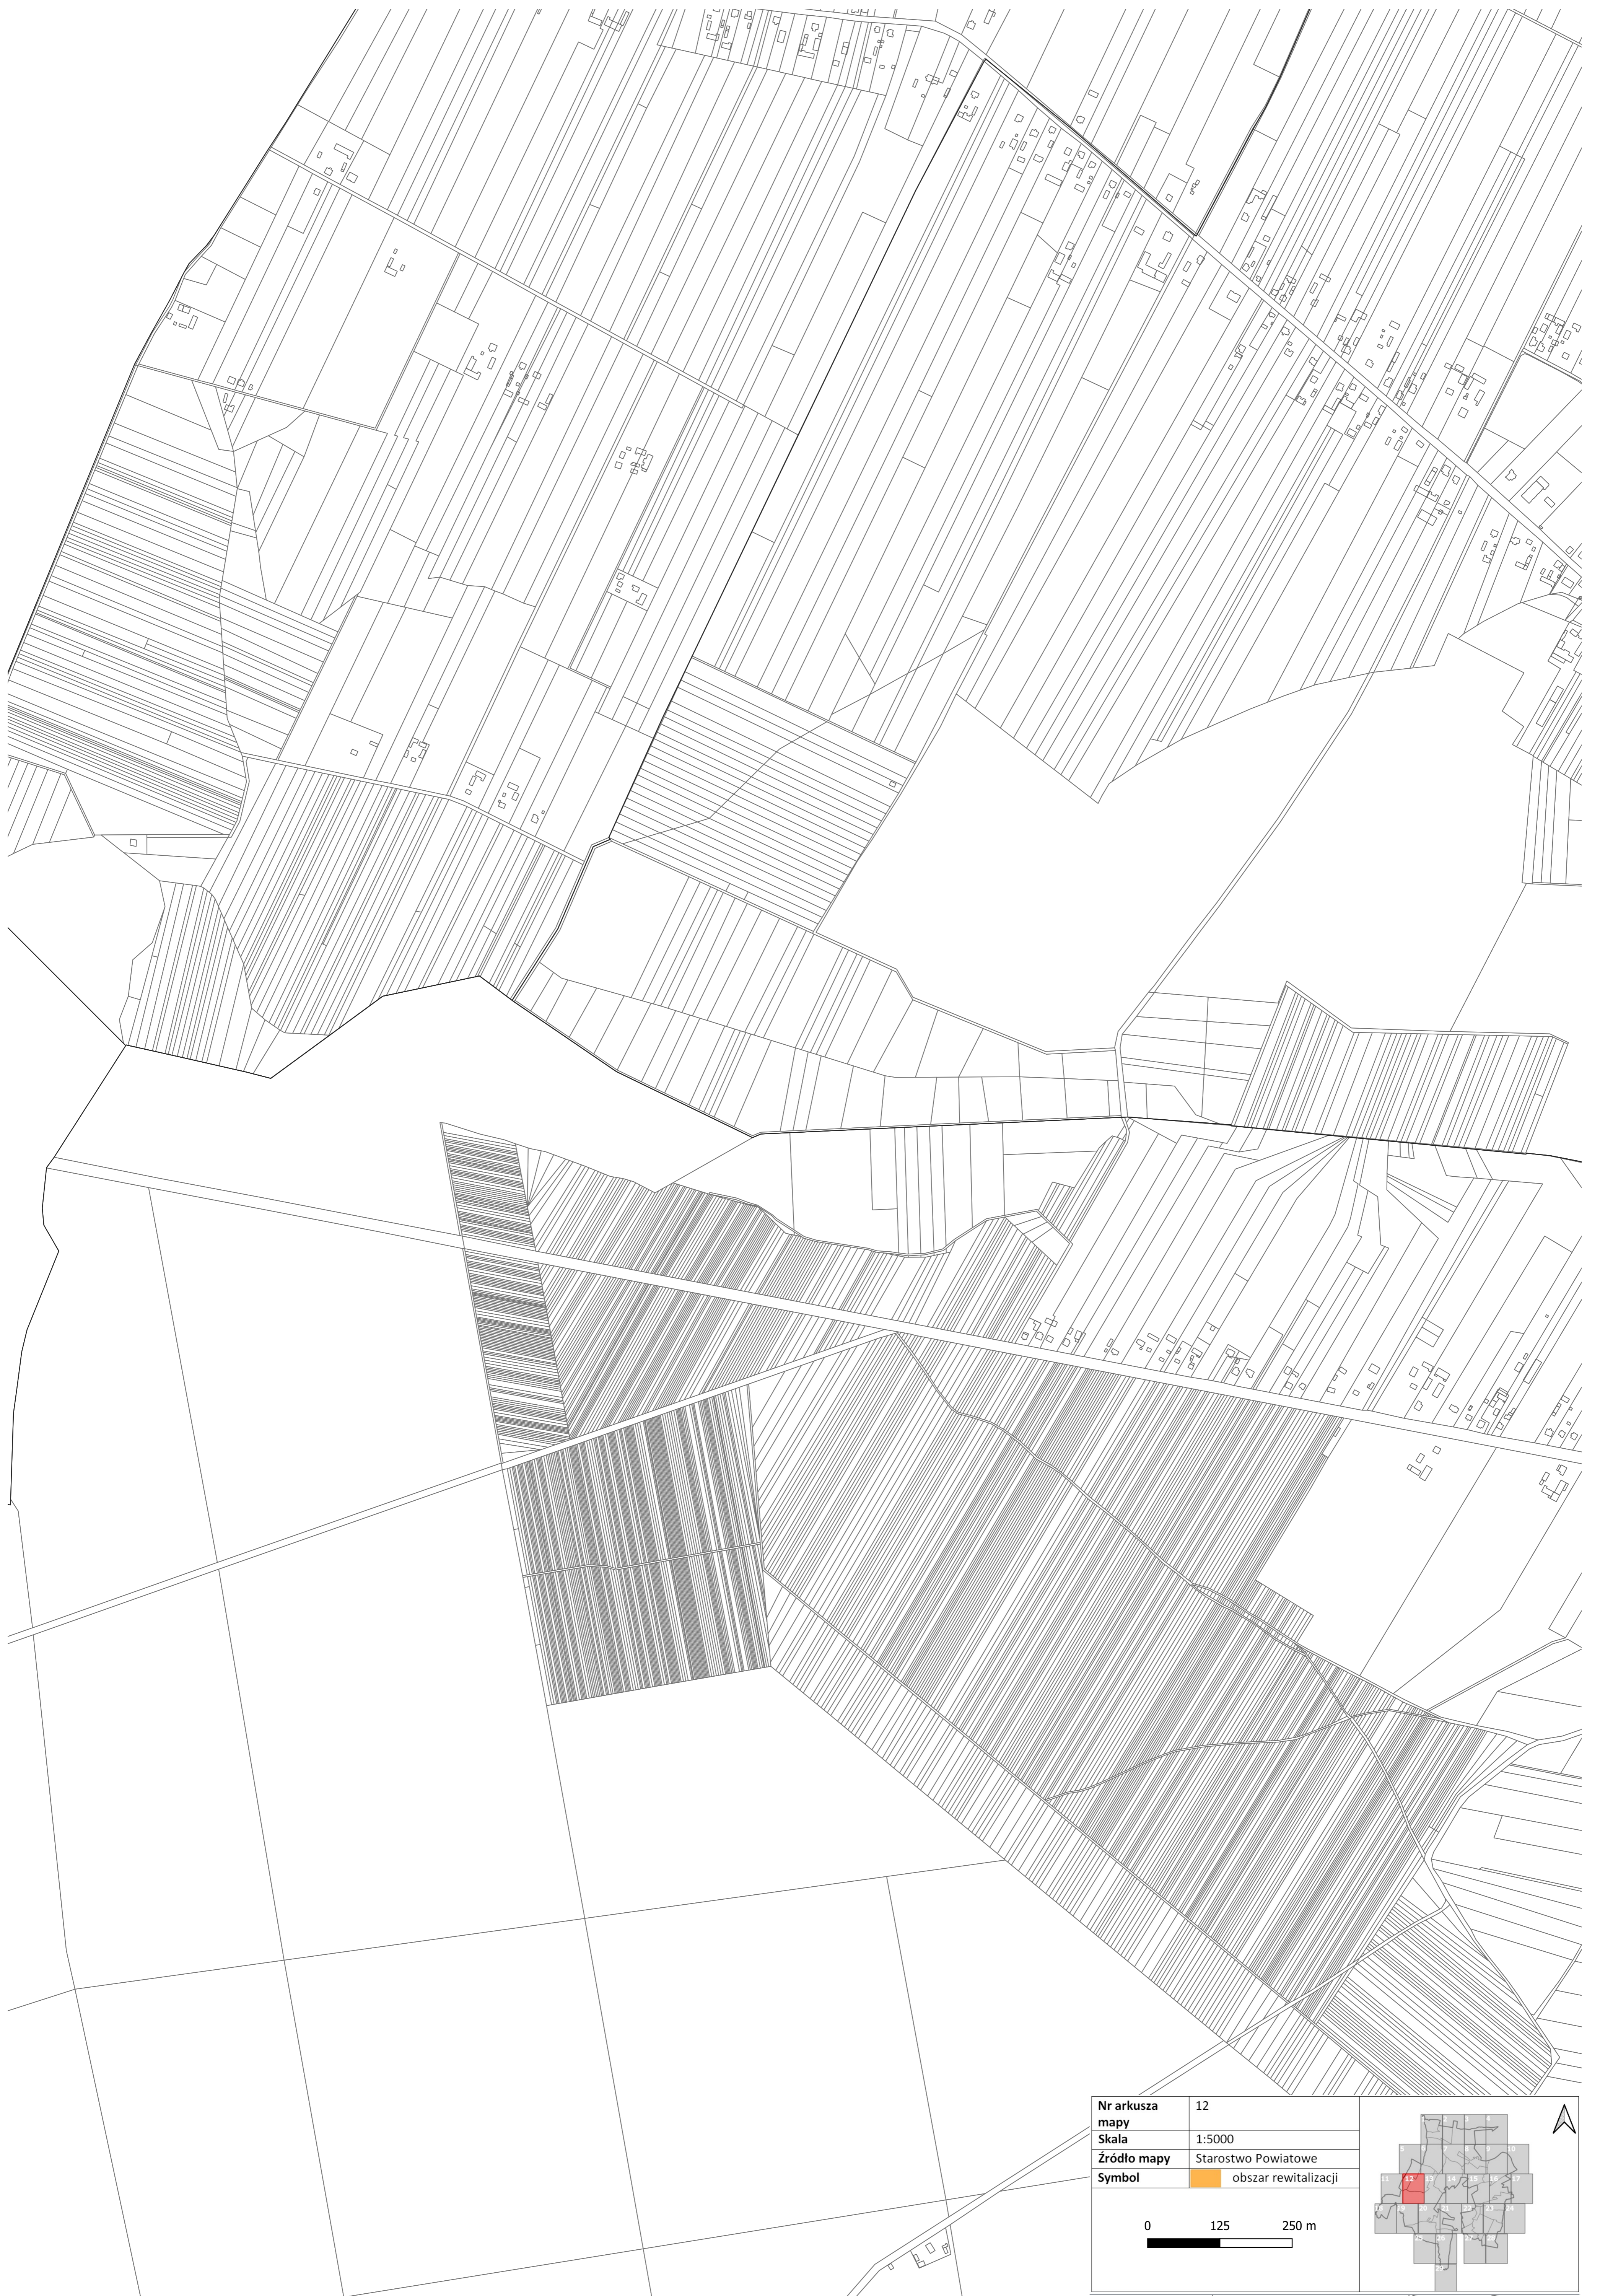

Nr arkusza mapy	12
Skala	1:5000
Źródło mapy	Starostwo Powiatowe
Symbol	obszar rewitalizacji