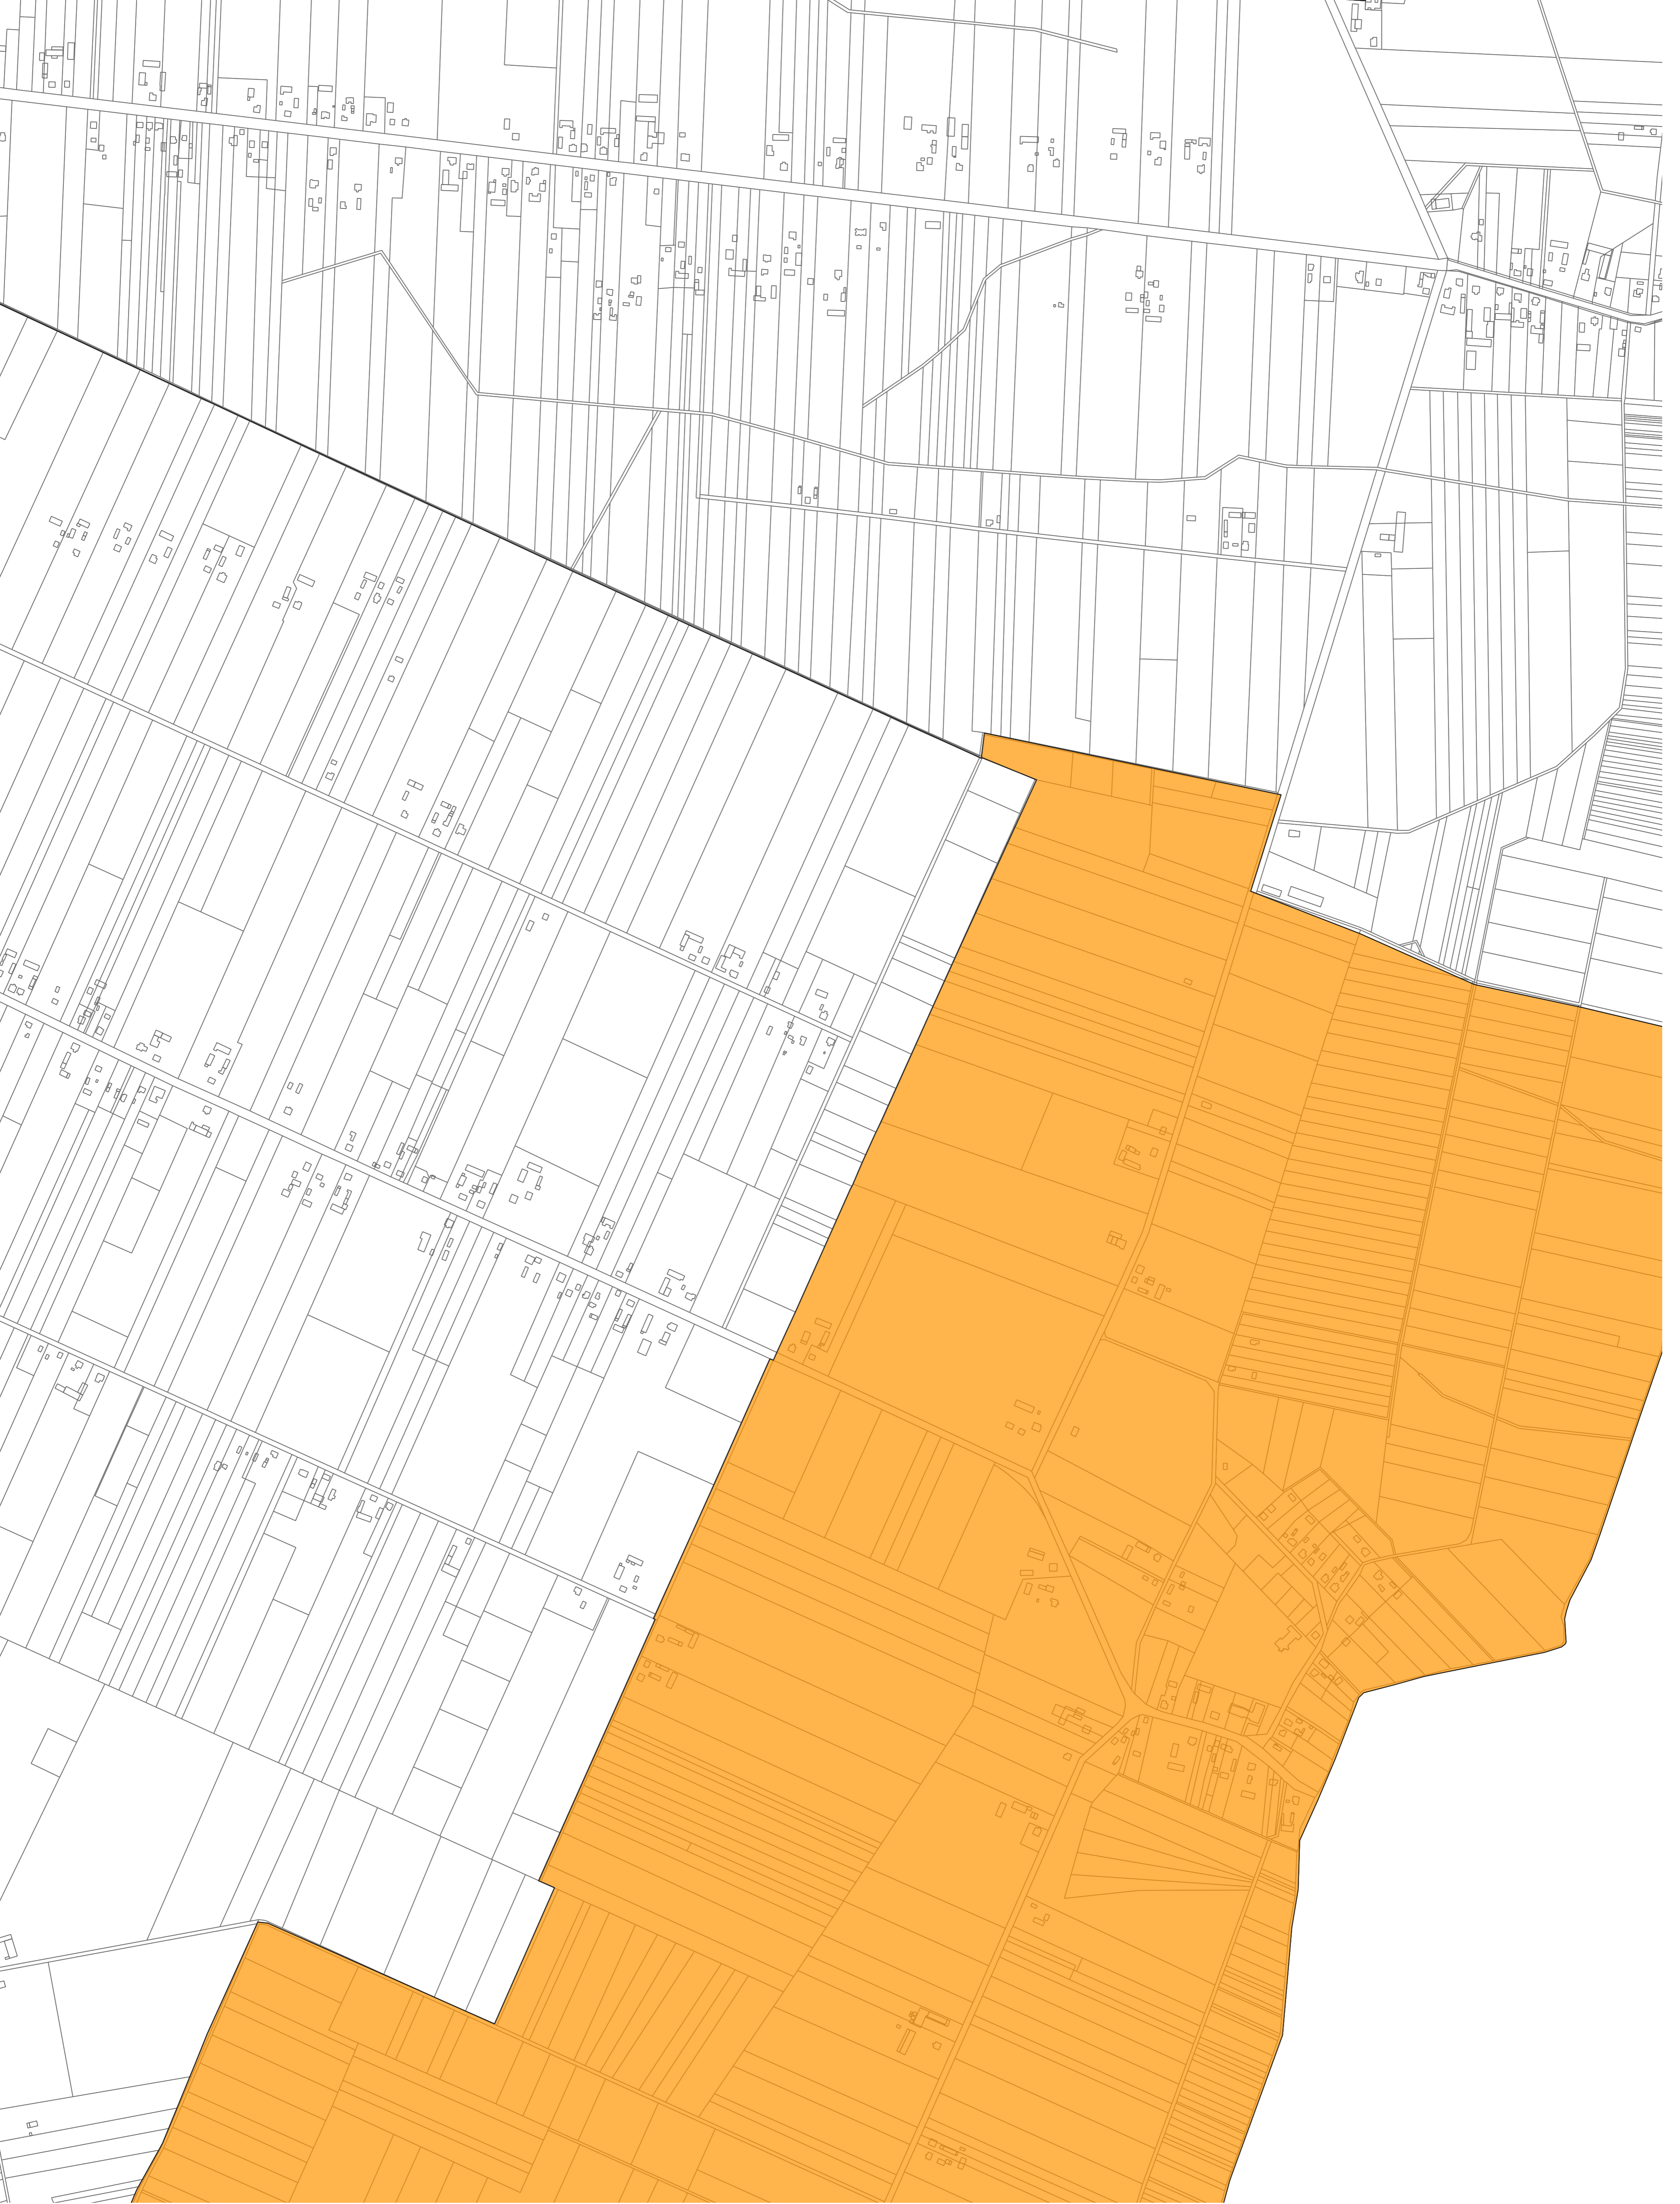

Nr arkusza mapy	23
Skala	1:5000
Źródło mapy	Starostwo Powiatowe
Symbol	obszar rewitalizacji

0 125 250 m