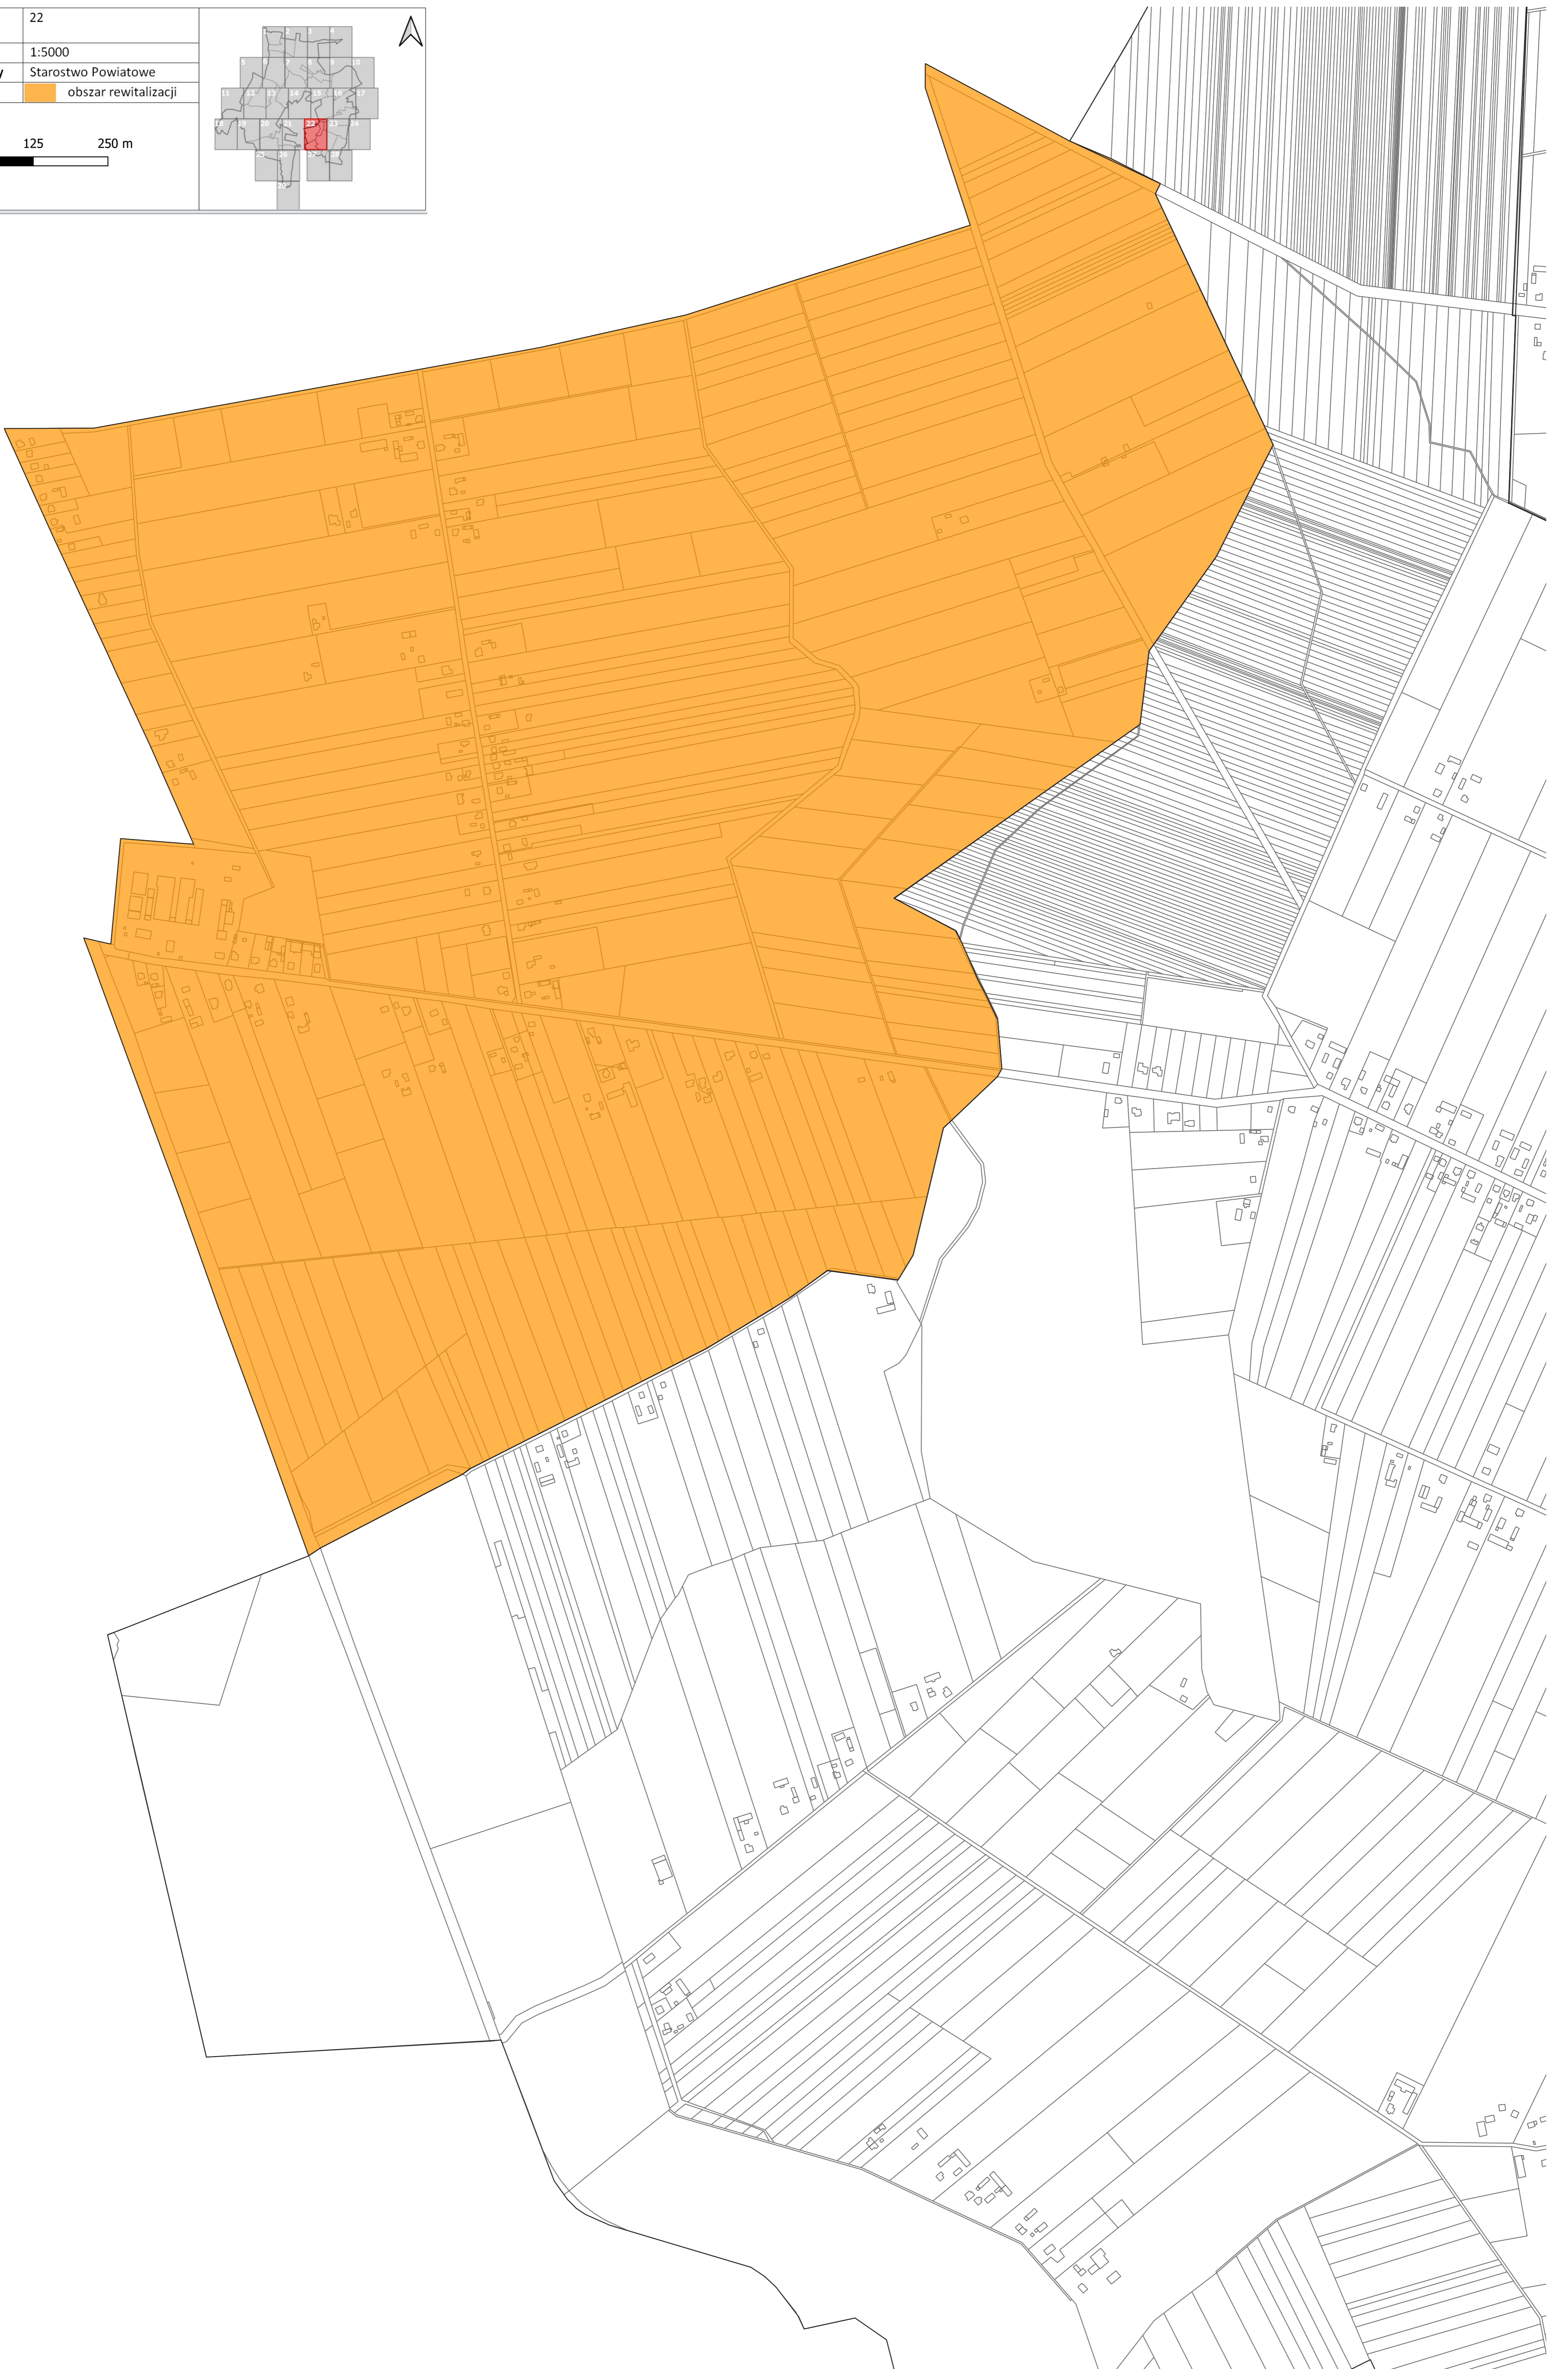

Nr arkusza mapy	22
Skala	1:5000
Źródło mapy	Starostwo Powiatowe
Symbol	obszar rewitalizacji