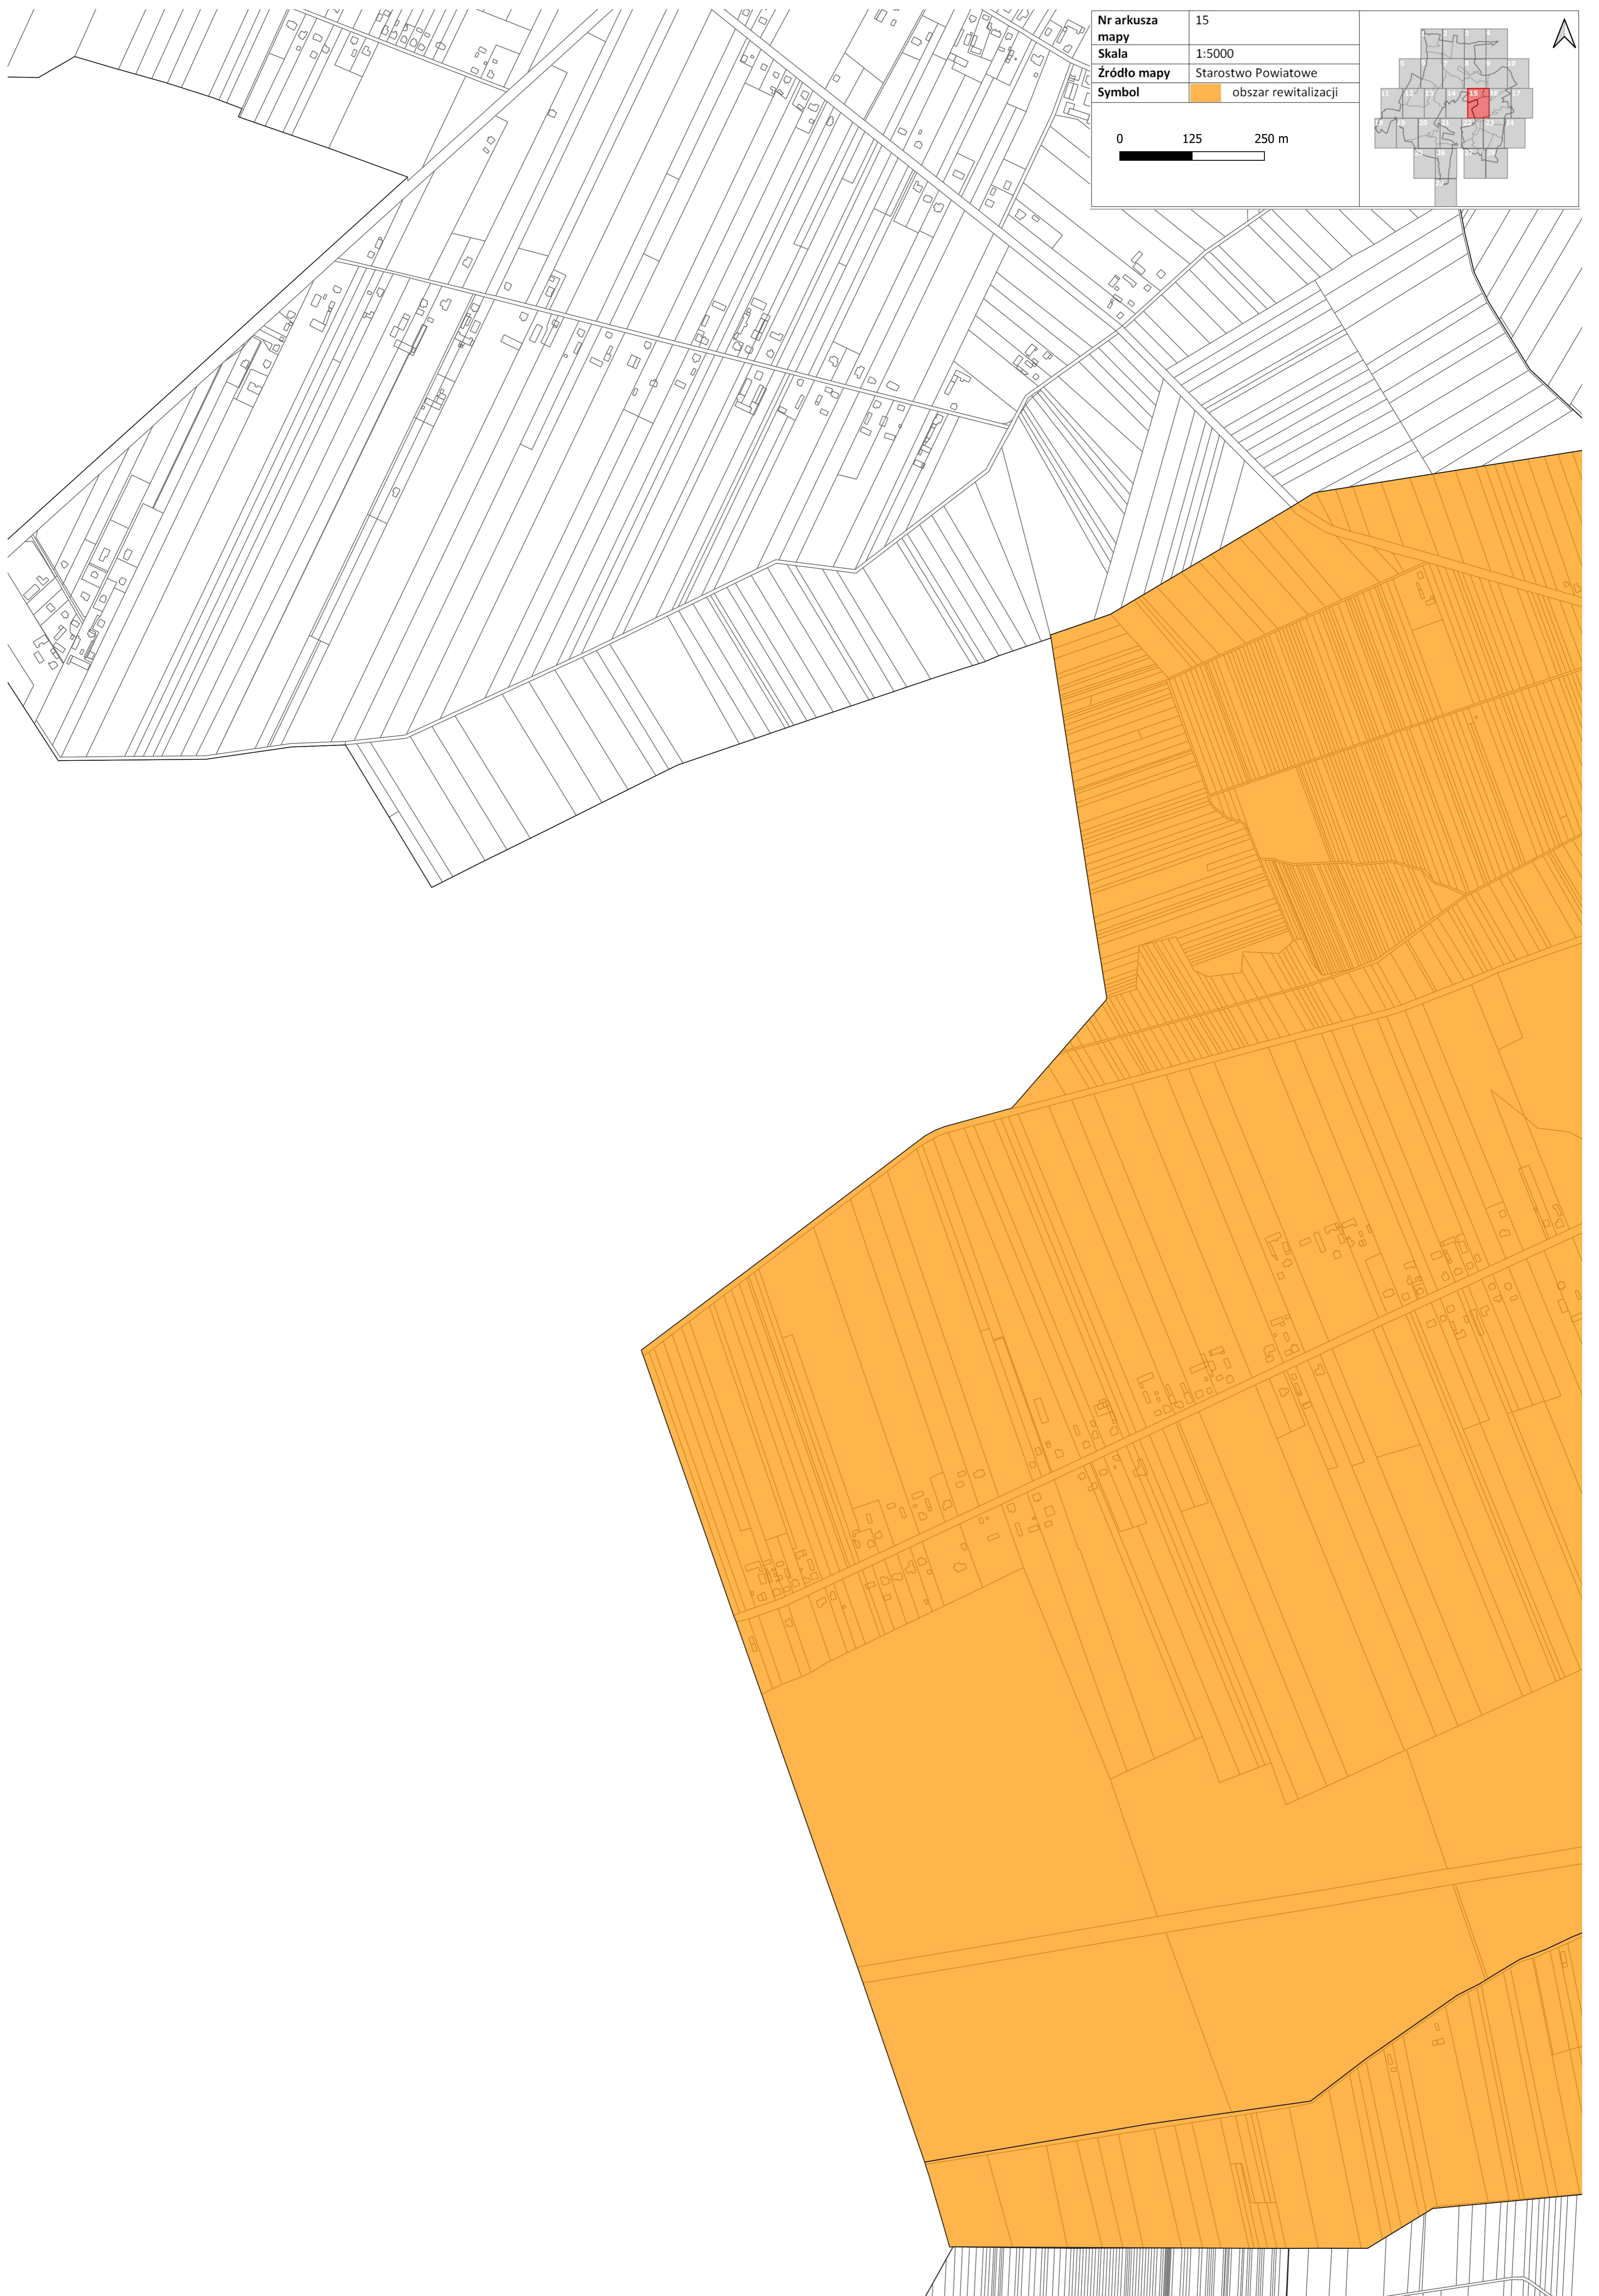

Nr arkusza mapy	1
Skala	1:5000
Źródło mapy	Starostwo Powiatowe
Symbol	obszar rewitalizacji

0 125 250 m

Nr arkusza mapy	2
Skala	1:5000
Źródło mapy	Starostwo Powiatowe
Symbol	obszar rewitalizacji

0 125 250 m

Nr arkusza mapy	3
Skala	1:5000
Źródło mapy	Starostwo Powiatowe
Symbol	 obszar rewitalizacji

Nr arkusza mapy	4
Skala	1:5000
Źródło mapy	Starostwo Powiatowe
Symbol	 obszar rewitalizacji

0 125 250 m

Nr arkusza mapy	5
Skala	1:5000
Źródło mapy	Starostwo Powiatowe
Symbol	obszar rewitalizacji

0 125 250 m

Nr arkusza mapy	6
Skala	1:5000
Źródło mapy	Starostwo Powiatowe
Symbol	obszar rewitalizacji

Nr arkusza mapy	7
Skala	1:5000
Źródło mapy	Starostwo Powiatowe
Symbol	obszar rewitalizacji

Nr arkusza mapy	8
Skala	1:5000
Źródło mapy	Starostwo Powiatowe
Symbol	obszar rewitalizacji

Nr arkusza mapy	13
Skala	1:5000
Źródło mapy	Starostwo Powiatowe
Symbol	obszar rewitalizacji

Nr arkusza mapy	14
Skala	1:5000
Źródło mapy	Starostwo Powiatowe
Symbol	 obszar rewitalizacji

0 125 250 m

Nr arkusza mapy	16
Skala	1:5000
Źródło mapy	Starostwo Powiatowe
Symbol	obszar rewitalizacji