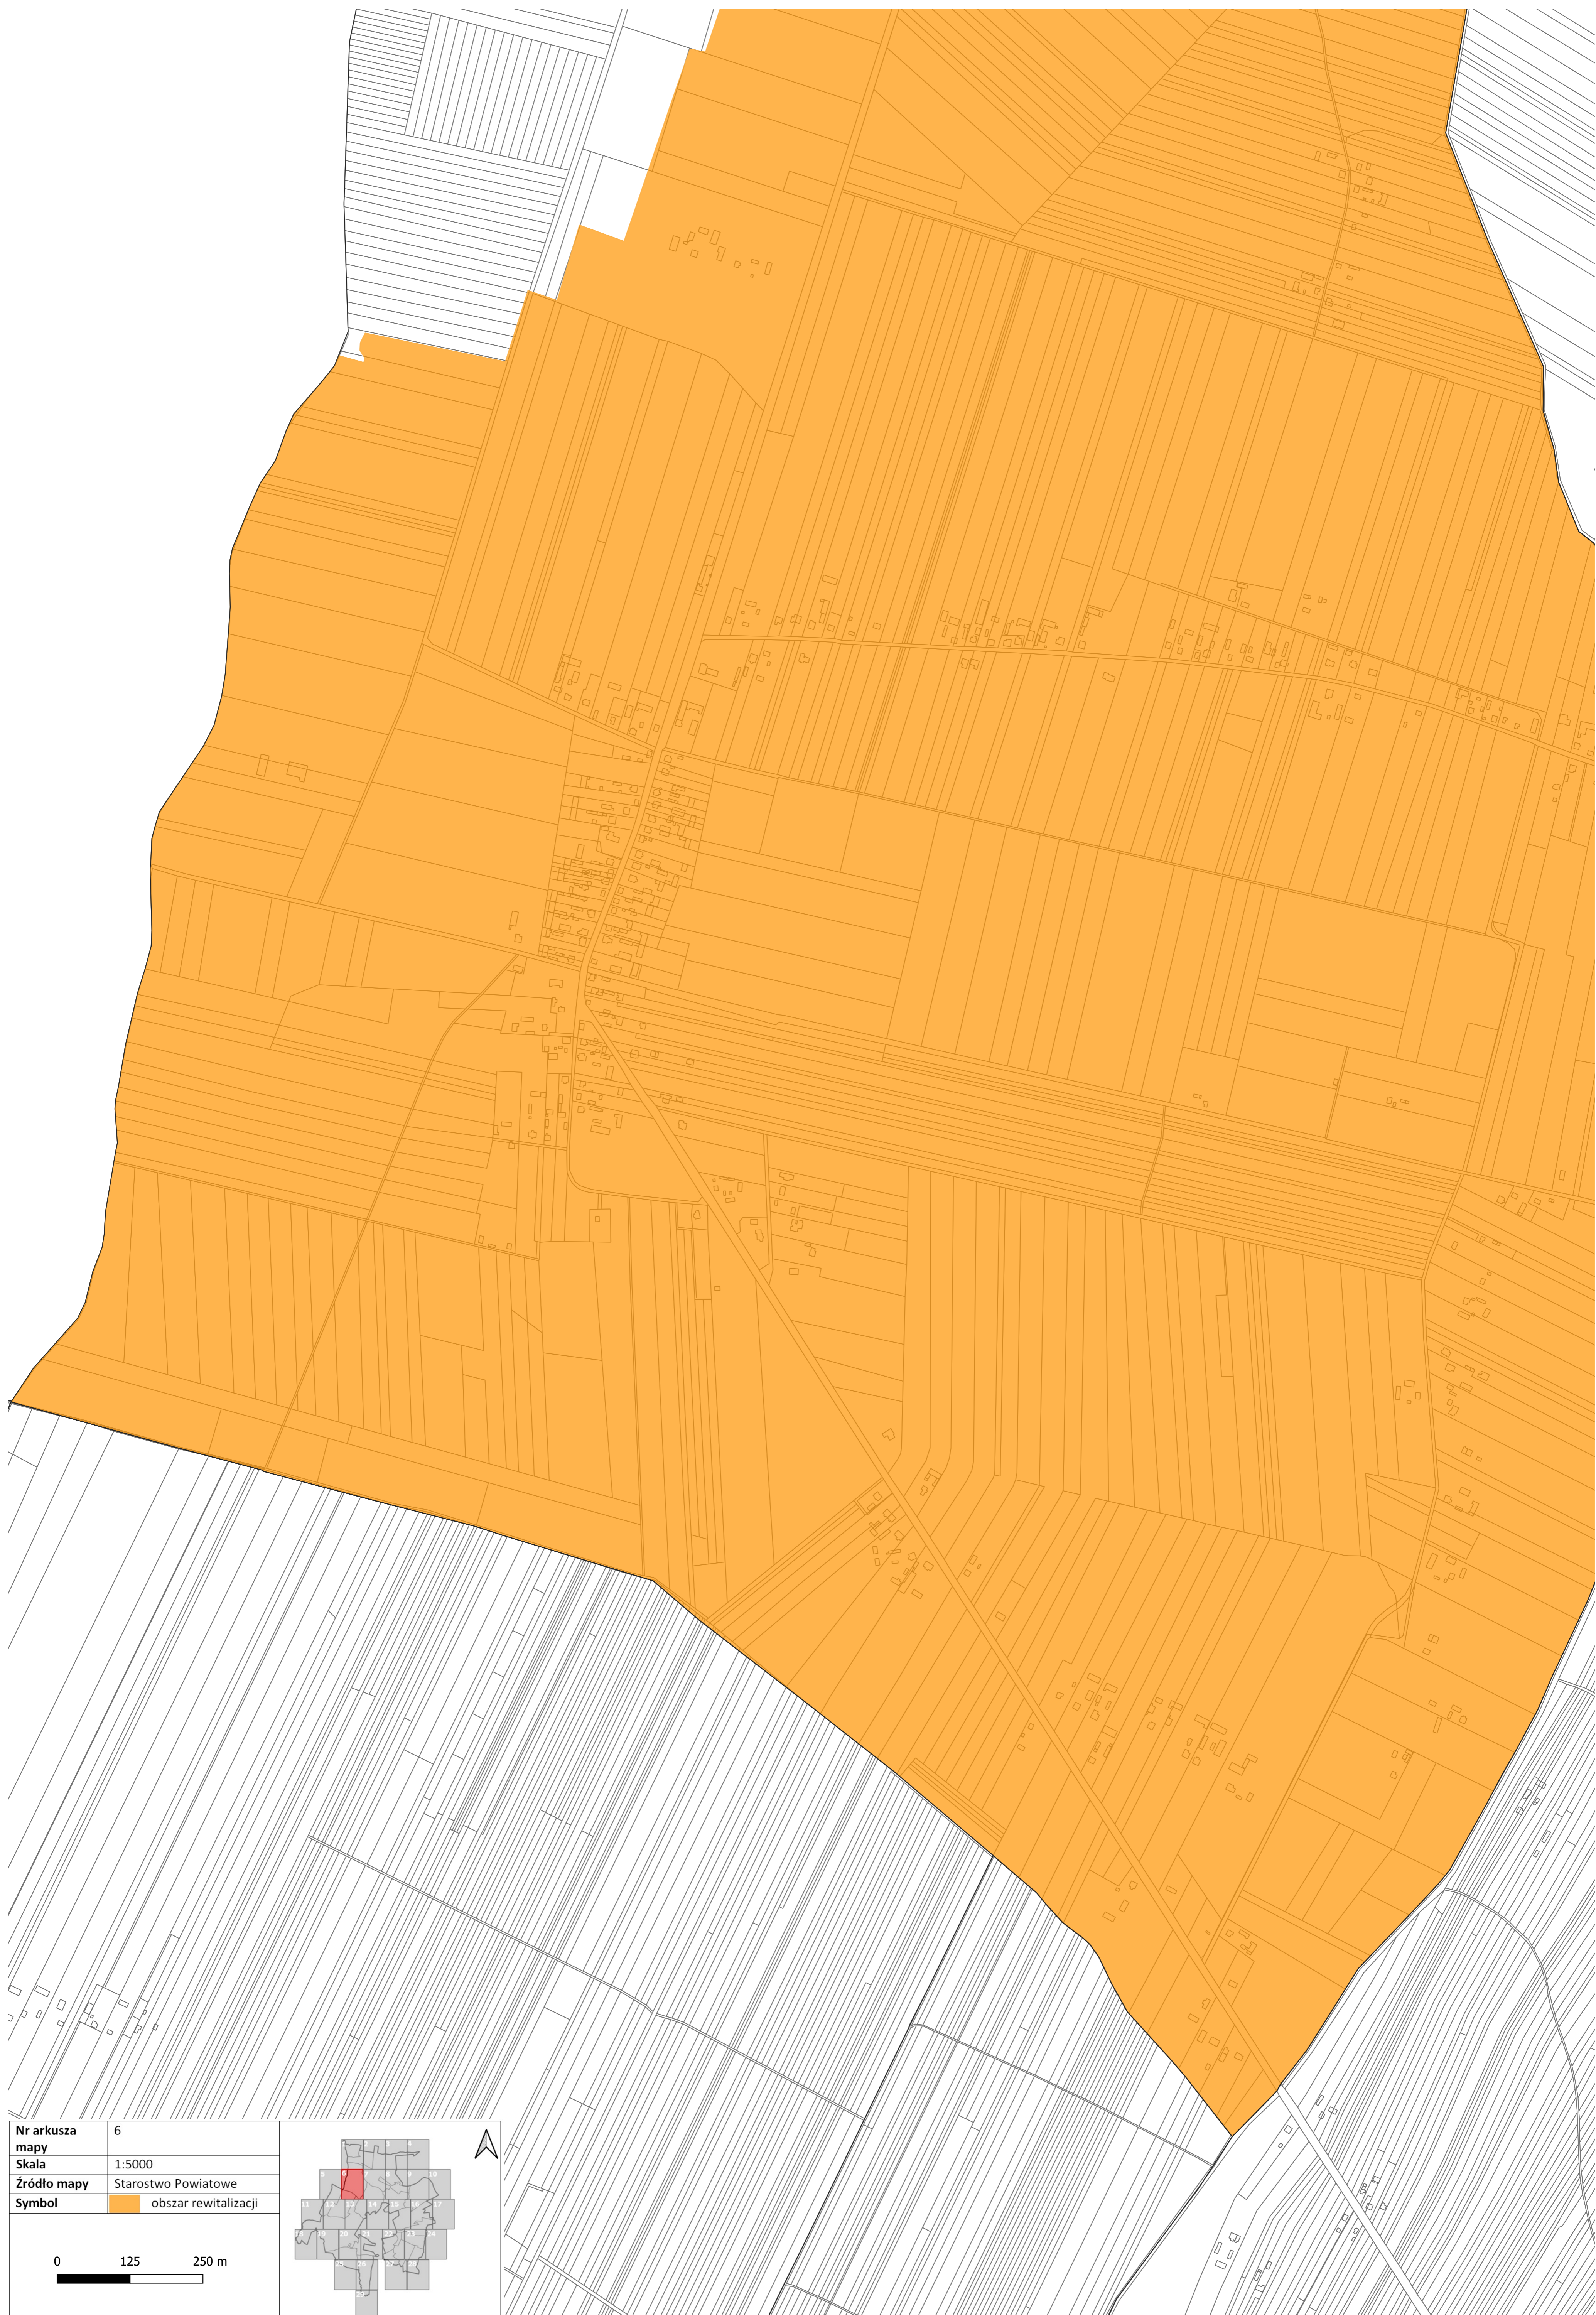

Nr arkusza mapy	1
Skala	1:5000
Źródło mapy	Starostwo Powiatowe
Symbol	obszar rewitalizacji

0 125 250 m

Nr arkusza mapy	2
Skala	1:5000
Źródło mapy	Starostwo Powiatowe
Symbol	obszar rewitalizacji

0 125 250 m

Nr arkusza mapy	3
Skala	1:5000
Źródło mapy	Starostwo Powiatowe
Symbol	 obszar rewitalizacji

Nr arkusza mapy	4
Skala	1:5000
Źródło mapy	Starostwo Powiatowe
Symbol	 obszar rewitalizacji

0 125 250 m

Nr arkusza mapy	5
Skala	1:5000
Źródło mapy	Starostwo Powiatowe
Symbol	obszar rewitalizacji

0 125 250 m

Nr arkusza mapy	6
Skala	1:5000
Źródło mapy	Starostwo Powiatowe
Symbol	obszar rewitalizacji

Nr arkusza mapy	7
Skala	1:5000
Źródło mapy	Starostwo Powiatowe
Symbol	obszar rewitalizacji

Nr arkusza mapy	8
Skala	1:5000
Źródło mapy	Starostwo Powiatowe
Symbol	obszar rewitalizacji

0 125 250 m

Nr arkusza mapy	9
Skala	1:5000
Źródło mapy	Starostwo Powiatowe
Symbol	obszar rewitalizacji

0 125 250 m

Nr arkusza mapy	10
Skala	1:5000
Źródło mapy	Starostwo Powiatowe
Symbol	 obszar rewitalizacji