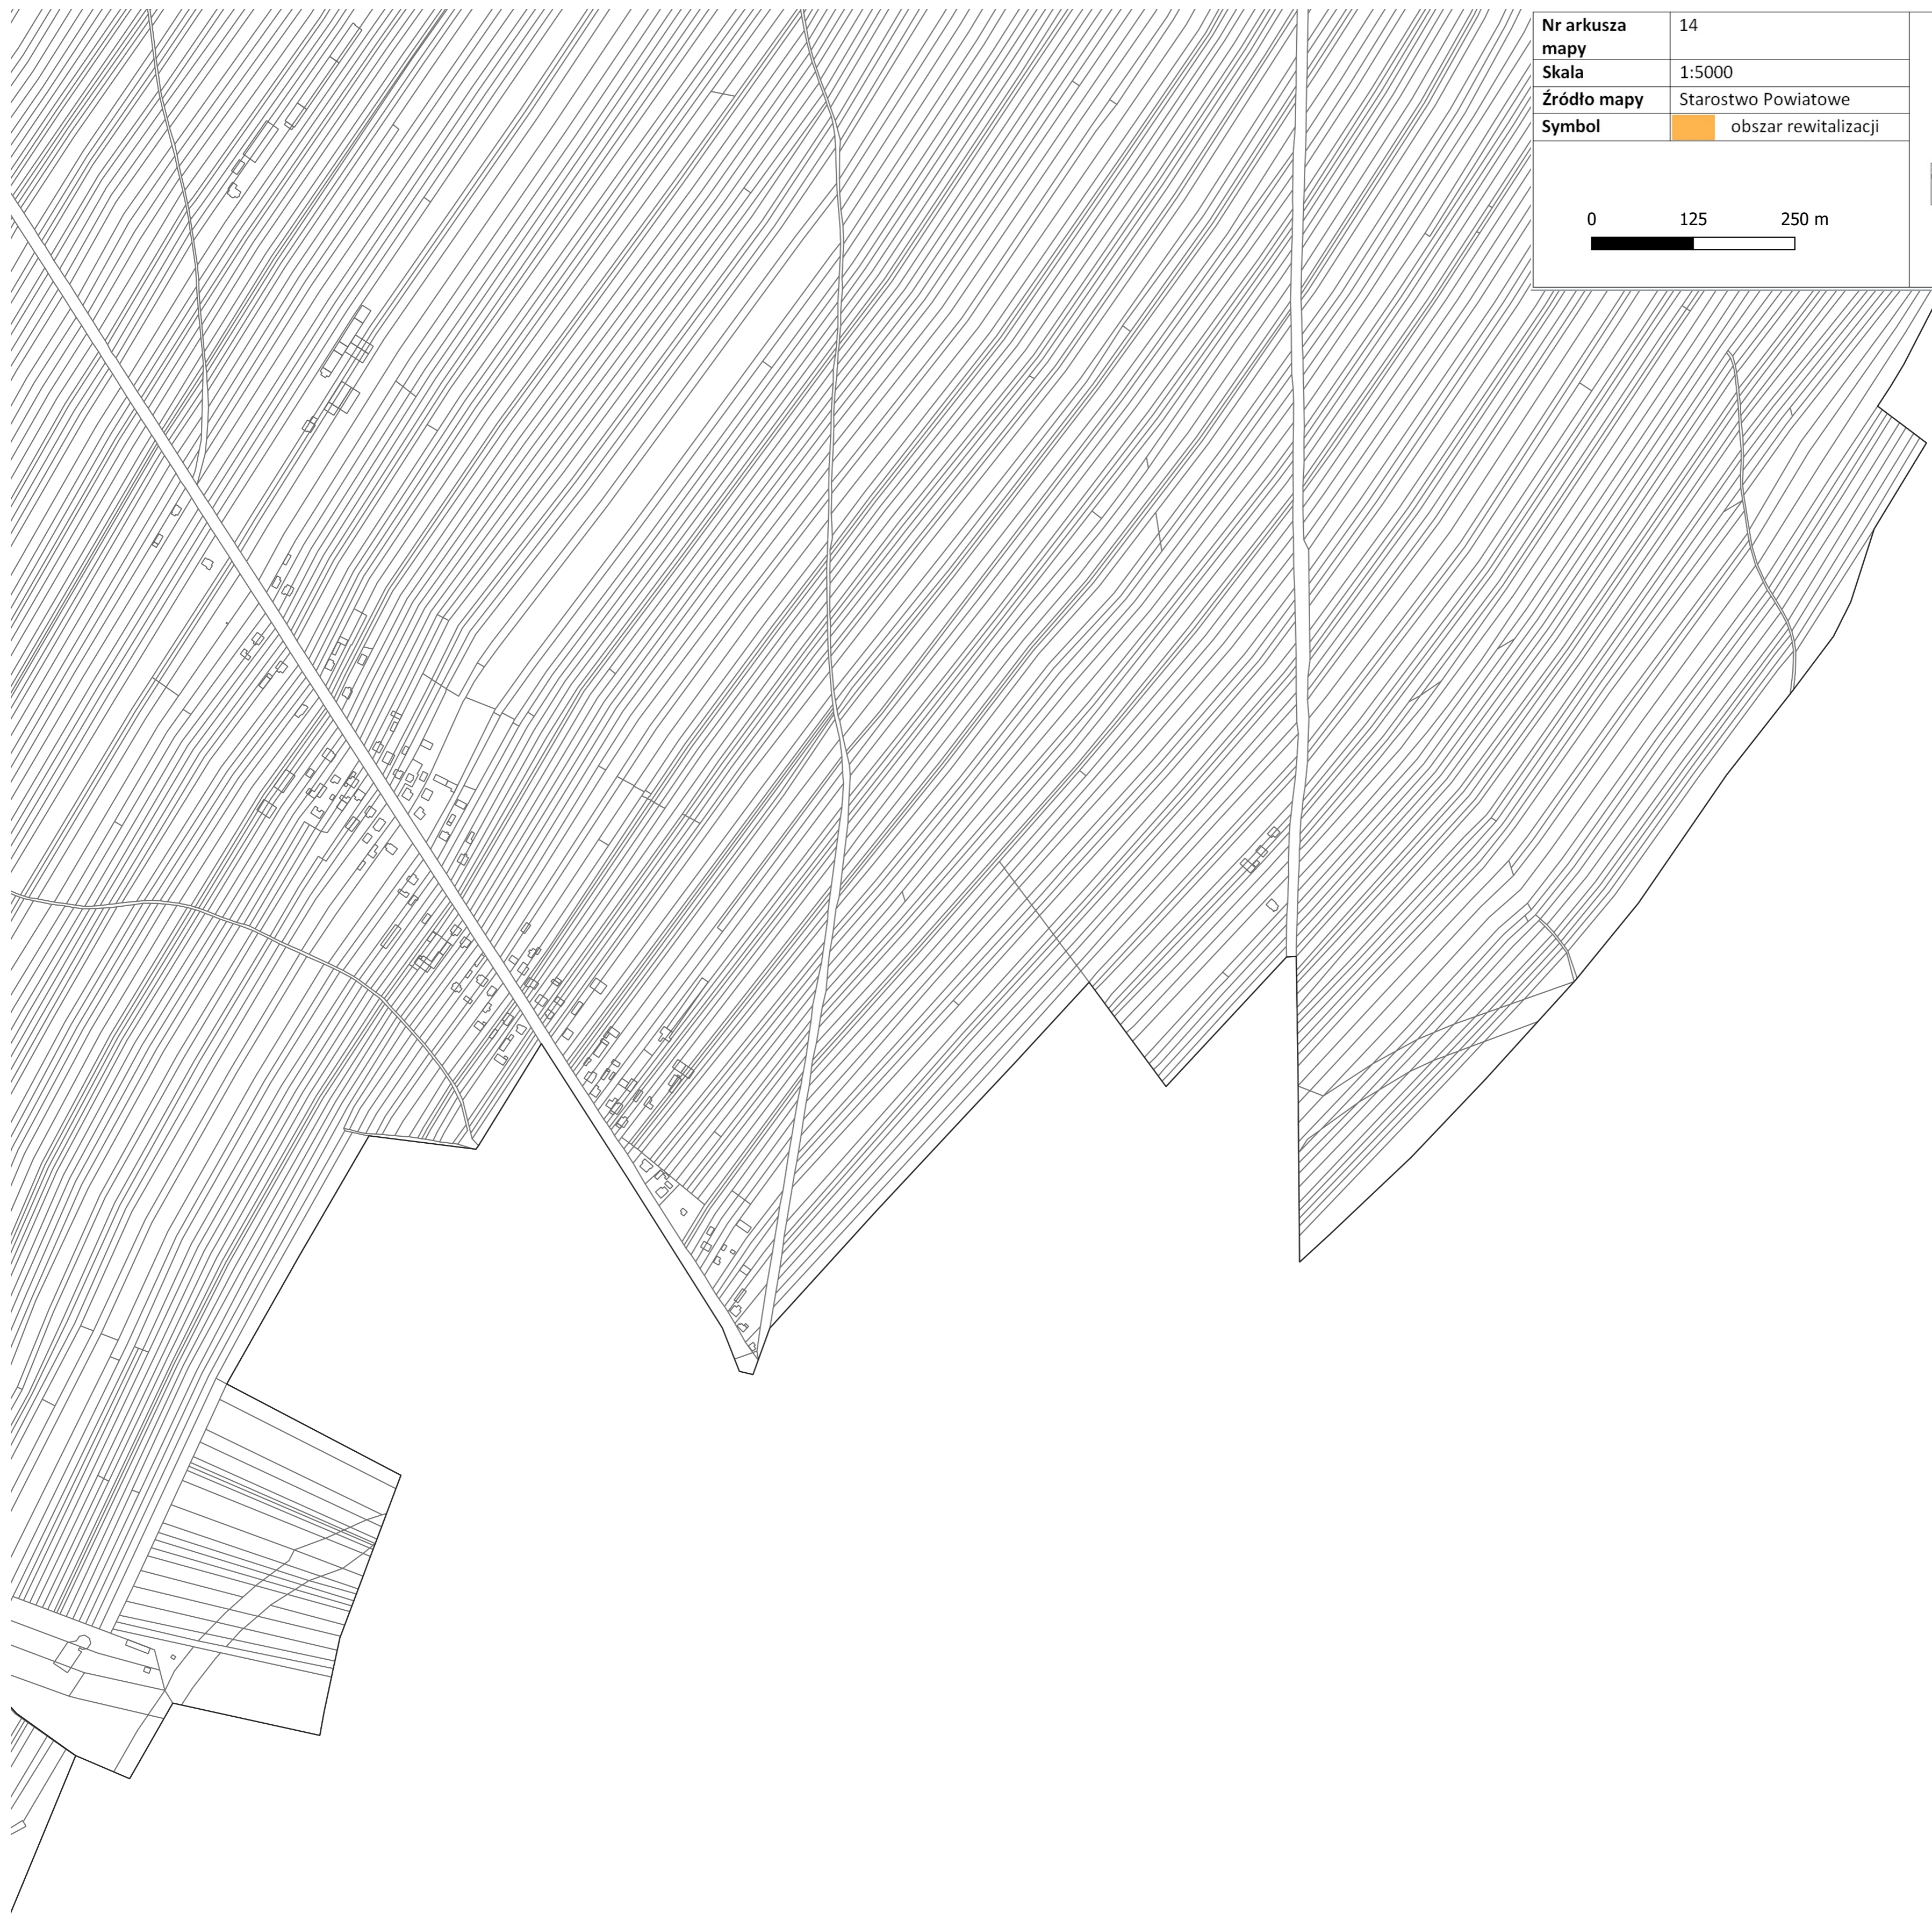

Nr arkusza mapy	14
Skala	1:5000
Źródło mapy	Starostwo Powiatowe
Symbol	obszar rewitalizacji

0 125 250 m