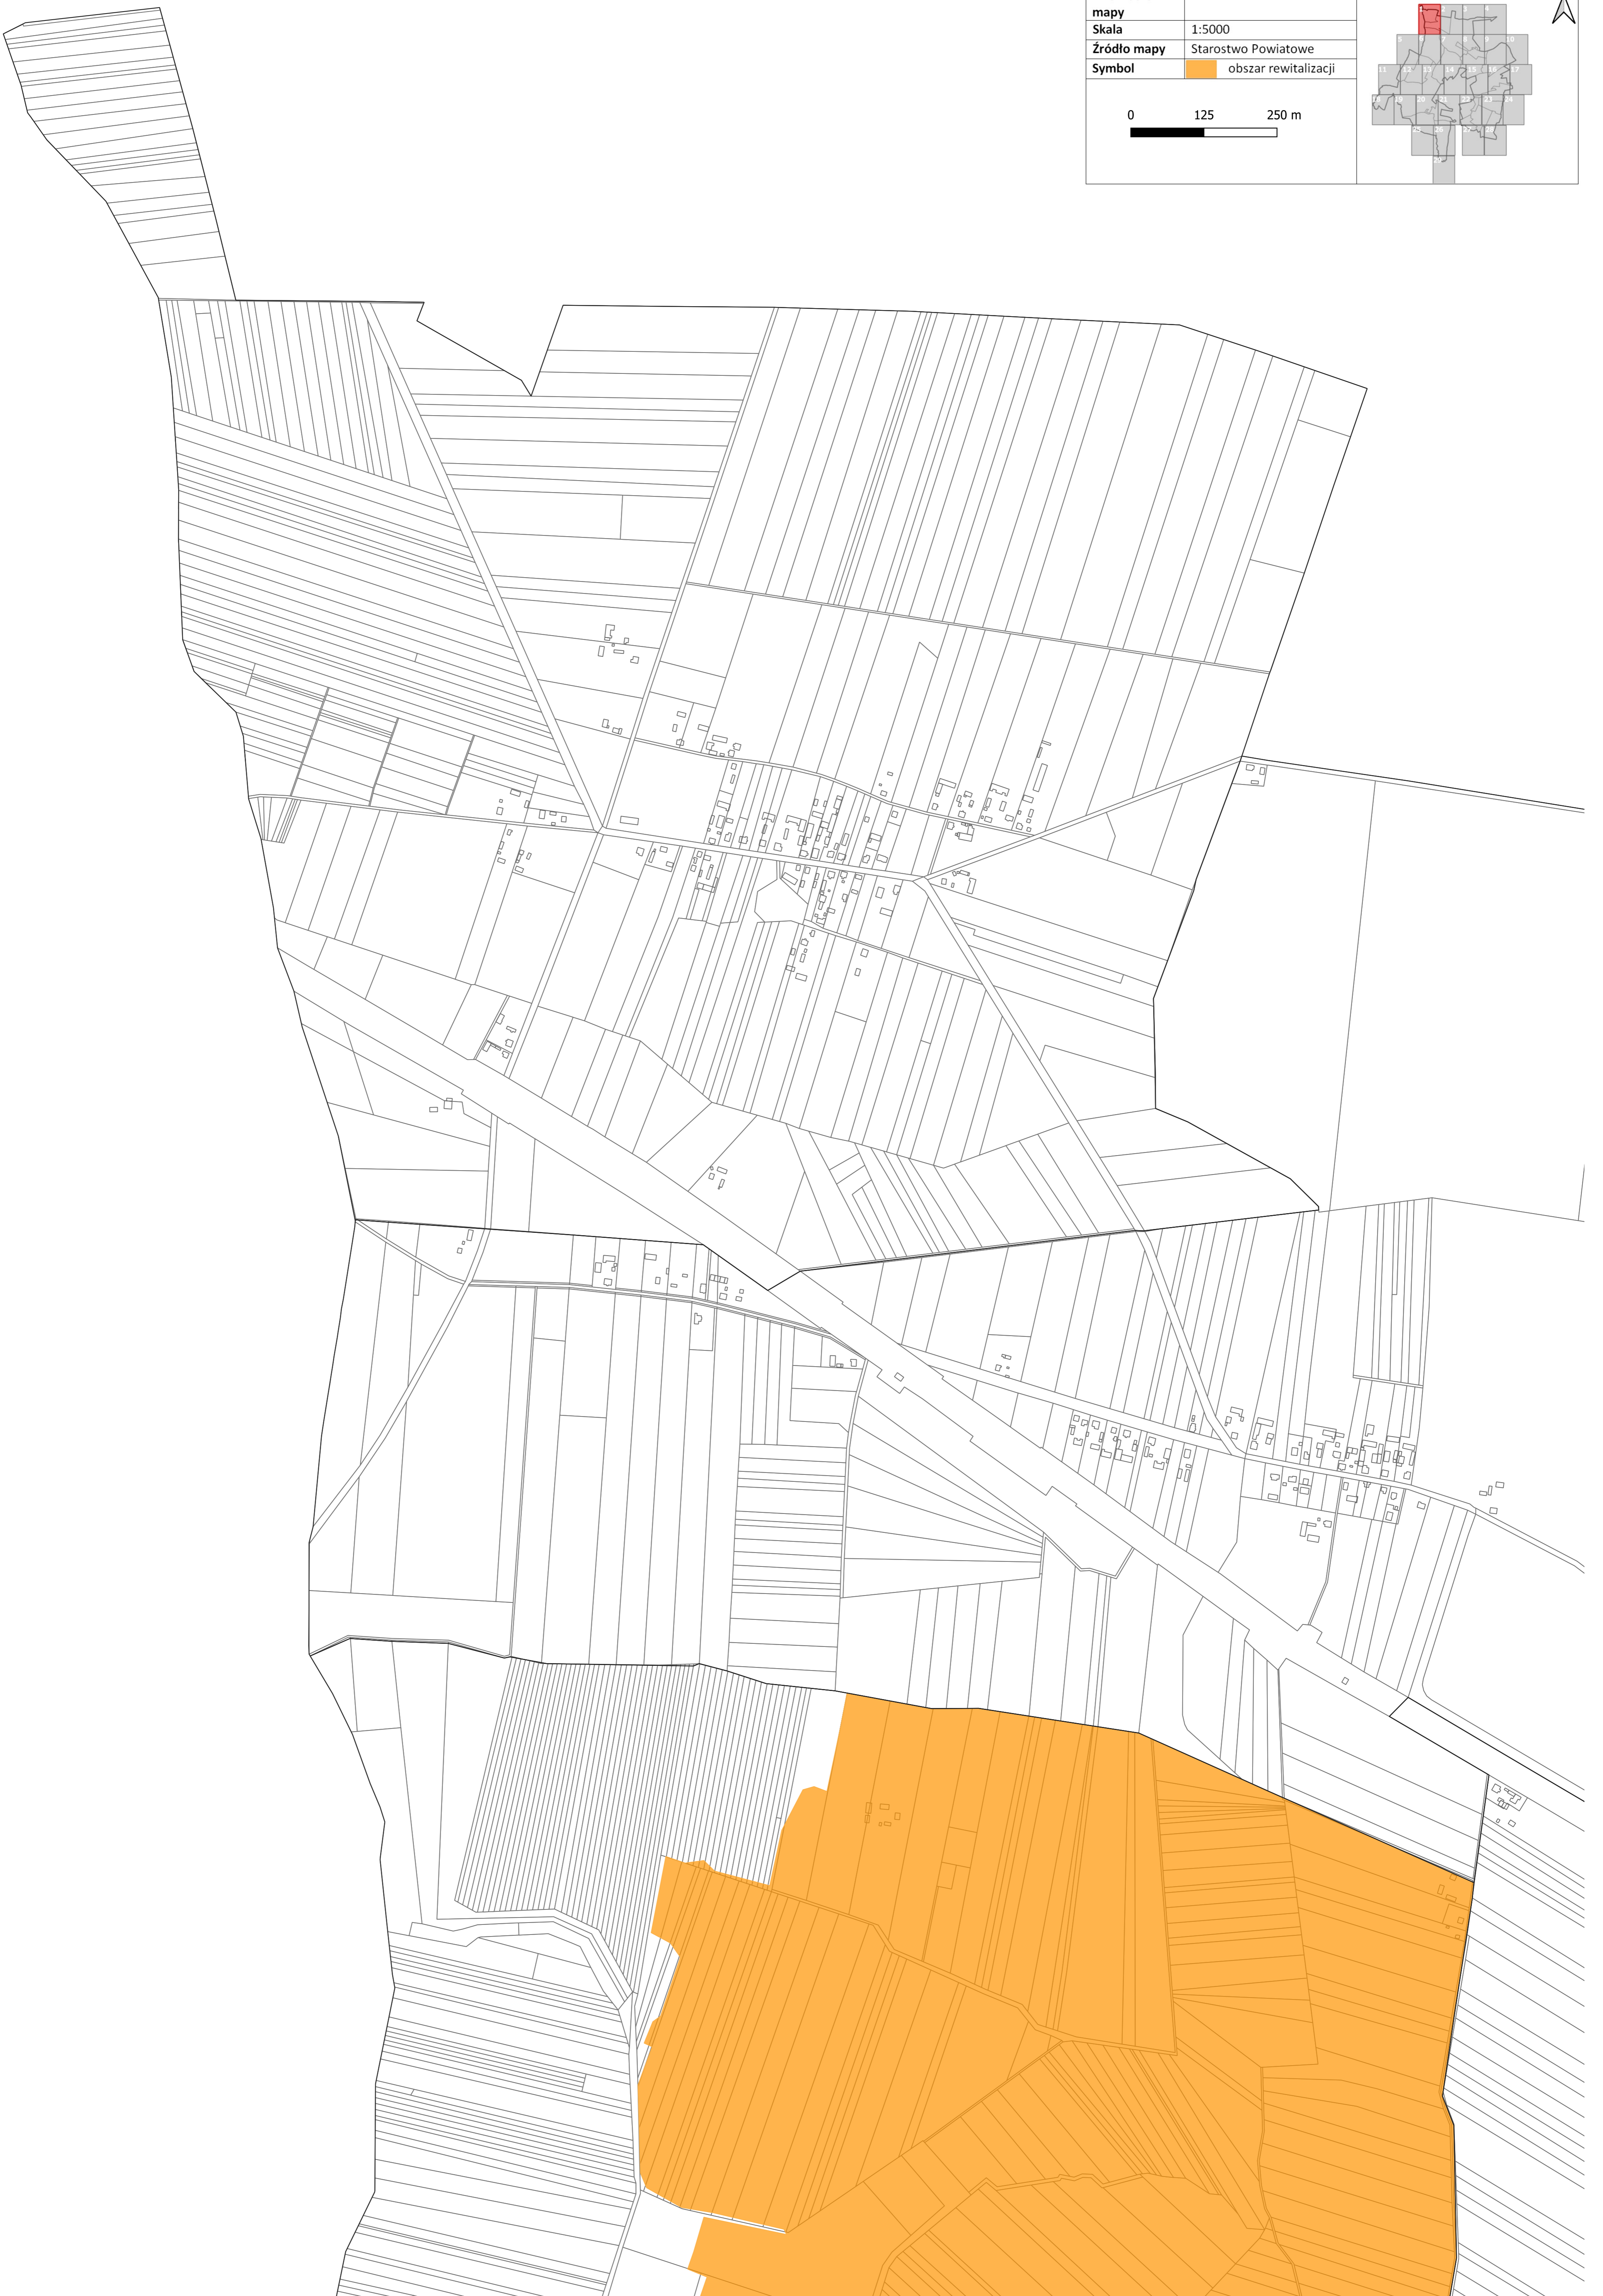

Nr arkusza mapy	1
Skala	1:5000
Źródło mapy	Starostwo Powiatowe
Symbol	obszar rewitalizacji

0 125 250 m

Nr arkusza mapy	2
Skala	1:5000
Źródło mapy	Starostwo Powiatowe
Symbol	obszar rewitalizacji

0 125 250 m

Nr arkusza mapy	3
Skala	1:5000
Źródło mapy	Starostwo Powiatowe
Symbol	 obszar rewitalizacji

Nr arkusza mapy	4
Skala	1:5000
Źródło mapy	Starostwo Powiatowe
Symbol	 obszar rewitalizacji

0 125 250 m

Nr arkusza mapy	5
Skala	1:5000
Źródło mapy	Starostwo Powiatowe
Symbol	obszar rewitalizacji

0 125 250 m

Nr arkusza mapy	6
Skala	1:5000
Źródło mapy	Starostwo Powiatowe
Symbol	obszar rewitalizacji

Nr arkusza mapy	7
Skala	1:5000
Źródło mapy	Starostwo Powiatowe
Symbol	obszar rewitalizacji

Nr arkusza mapy	8
Skala	1:5000
Źródło mapy	Starostwo Powiatowe
Symbol	obszar rewitalizacji

0 125 250 m

Nr arkusza mapy	9
Skala	1:5000
Źródło mapy	Starostwo Powiatowe
Symbol	obszar rewitalizacji

0 125 250 m

Nr arkusza mapy	10
Skala	1:5000
Źródło mapy	Starostwo Powiatowe
Symbol	 obszar rewitalizacji